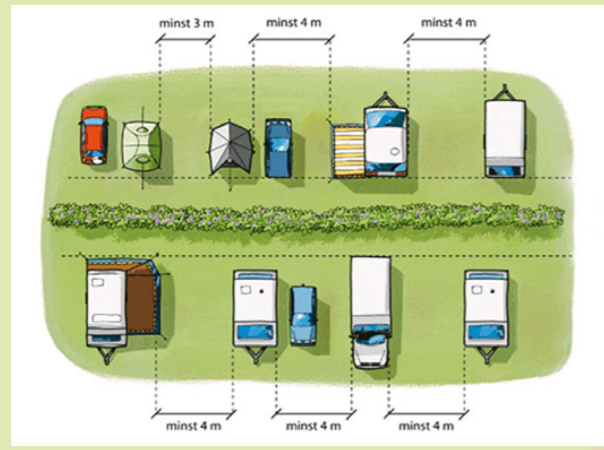

BENSIN	1 Hotell och reception	24 Gokart och Paintball
HUSVAGNSCAMPING	2 In- och utcheckning, husvagn/tält	25 Dinosaurieland
TÄLTCAMPING	3 Infart camping BLA	26 Butik, kläder, skor, leksaker m.m.
TELEFON	4 Infart camping RÖD	27 Sommarvaruhus
BAD	5 Stugbyn	28 Marknadstorg
STUGBY	6 Bungalowbyn	29 Servicebyggnad
TENNIS	7 Gästhamn	30 Tvättstuga
SMÅBÅTSHAMN	8 Strandfyren	31 Kök
BRANDREDSKAP	9 Skeppet och Nimbys Värld	32 Samlingslokal
KYRKA	10 Elof Beach Café	33 Grillplats
	11 Restaurang	34 Bastu Unisex/Dam/Herr
	12 Trapper Pub	35 Latrin
	13 Grill	35b Latrin, fast tank
	14 Kiosk	37 Möjlighet till husvagnstvätt
	15 Äventyrsbad	38 Hundrastplats
	16 Utepool	39 Busshållplats
	17 Badstrand	40 Källsortering
	18 Golfstuga	41 Konferens, kongresshall
	19 9-häls korthålsbana	42 Naturistbad
	20 Minigolf	43 Basketplan
	21 Beach-volley	44 Tivoli
	22 Lekpark	45 Pizzeria & Salladsbar
	23 Fyrhjulingar och Miniland